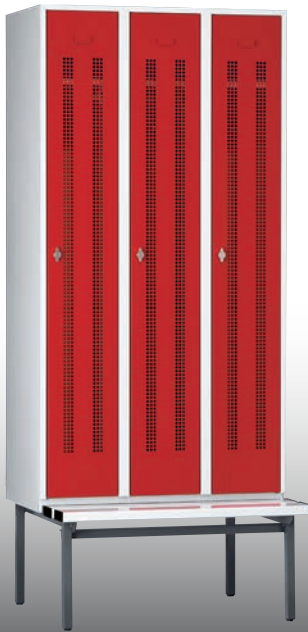

### Einheitliche Ausführung

- Stabile Stahlblechkonstruktion.
- Doppelabkantung zur Vermeidung von Verletzungen.
- Türen mit Lüftungsschlitzen und Etikettenrahmen, jeweils rechts angeschlagen.
- Türen in Drehbolzen gelagert, mit senkrechter Kastenverstärkung.
- Verschiebbar mit Drehriegelverschluss für Vorhängeschloss.
- Glatter Boden, daher gute Reinigungsmöglichkeit.
- Sitzhöhe: 415 mm.
- Sitzbankuntergestell aus 4-Kt.-Rohr mit höhenverstellbaren Kunststoffschrauben.
- Sitzbankauflage aus hochwertigem WPC-Hohlkammerprofil, mit PVC-Ummantelung Grau, Schwarz oder Braun und geschraubter Endkappe Schwarz.
- Farbe Untergestell: Tiefschwarz RAL 9005.
- Zusatzausstattungen siehe Seite: 66 - 69.

	439,- €	590,- €	737,- €	897,- €
<b>300 mm</b> Abteilleite	2 Abteile	3 Abteile	4 Abteile	5 Abteile
<b>Außenmaße in mm</b>				
Breite	600	900	1200	1500
Tiefe (inkl. 300 mm tiefer Sitzbank)	800	800	800	800
Höhe inkl. Untergestell (400 mm)	2140	2140	2140	2140
Abteilleite	300	300	300	300
<b>Ausführung je Abteil</b>	1 Hutboden 1 Kleiderstange 3 verschiebbare Haken	1 Hutboden 1 Kleiderstange 3 verschiebbare Haken	1 Hutboden 1 Kleiderstange 3 verschiebbare Haken	1 Hutboden 1 Kleiderstange 3 verschiebbare Haken
<b>Farbe Korpus + Türen</b>	<b>Bestell-Nr.</b>	<b>Bestell-Nr.</b>	<b>Bestell-Nr.</b>	<b>Bestell-Nr.</b>
Lichtgrau RAL 7035	8120-735	8130-735	8140-735	8150-735
Lichtblau RAL 5012	8120-512	8130-512	8140-512	8150-512
Blaugrau RAL 7031	8120-731	8130-731	8140-731	8150-731
Resedagrün RAL 6011	8120-611	8130-611	8140-611	8150-611
Anthrazitgrau RAL 7016	8120-716	8130-716	8140-716	8150-716
Sonderfarbe, <b>Aufpreise</b> , Farbmuster und Farbkennzahl siehe Seite 129/130	8120... + Farbkennzahl	8130... + Farbkennzahl	8140... + Farbkennzahl	8150... + Farbkennzahl

Artikel-Nr.: 8130  
Abteilbreite: 300 mm  
Lochblechtüren

Artikel-Nr.: 8142  
Abteilbreite: 400 mm